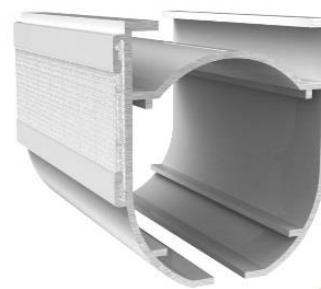

VOUWGORDIJN

AFMETINGEN

Vouwgordijnsysteem bovenbak

De breedte van de bovenbak (inclusief klittebandkanaal) is: 34 mm

De bovenbakhoogte is: 37 mm

Vouwgordijn bovenbak & bevestigingssteunen

Diepte bovenbak + bevestigingsbeugels is: 53 mm

Hoogte bovenbak + bevestigingsbeugels is: 43 mm

De bevestigingsbeugel is universeel; geschikt voor muur- en plafondmontage.