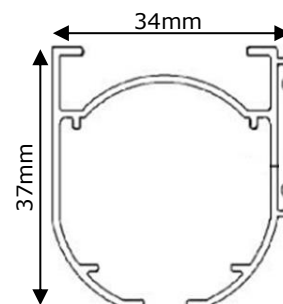

VOUWGORDIJN

AFMETINGEN

Vouwgordijnsysteem bovenbak

De breedte van de bovenbak (inclusief klittebandkanaal) is: 34 mm

De bovenbakhoogte is: 37 mm

Vouwgordijn bovenbak & bevestigingssteunen

Diepte bovenbak + bevestigingsbeugels is: 53 mm

Hoogte bovenbak + bevestigingsbeugels is: 43 mm

De bevestigingsbeugel is universeel; geschikt voor muur- en plafondmontage.