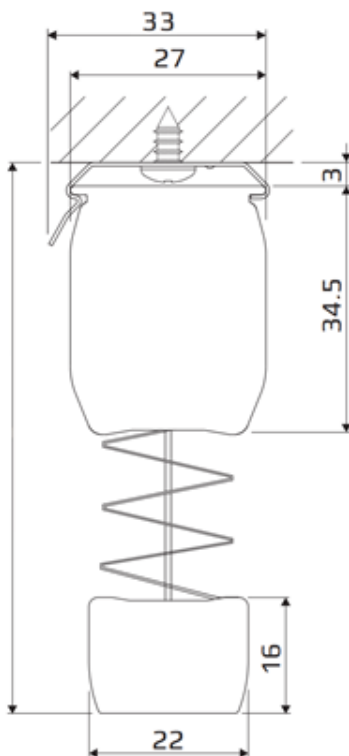

Honingraat Plisségordijnen

AFMETINGEN (in mm)

Bevestigingssteunen

Plafond montage

Wand montage

Plissé Gordijn – Zijaanzicht

Plafond Montage Profiel

Wand Montage Profiel