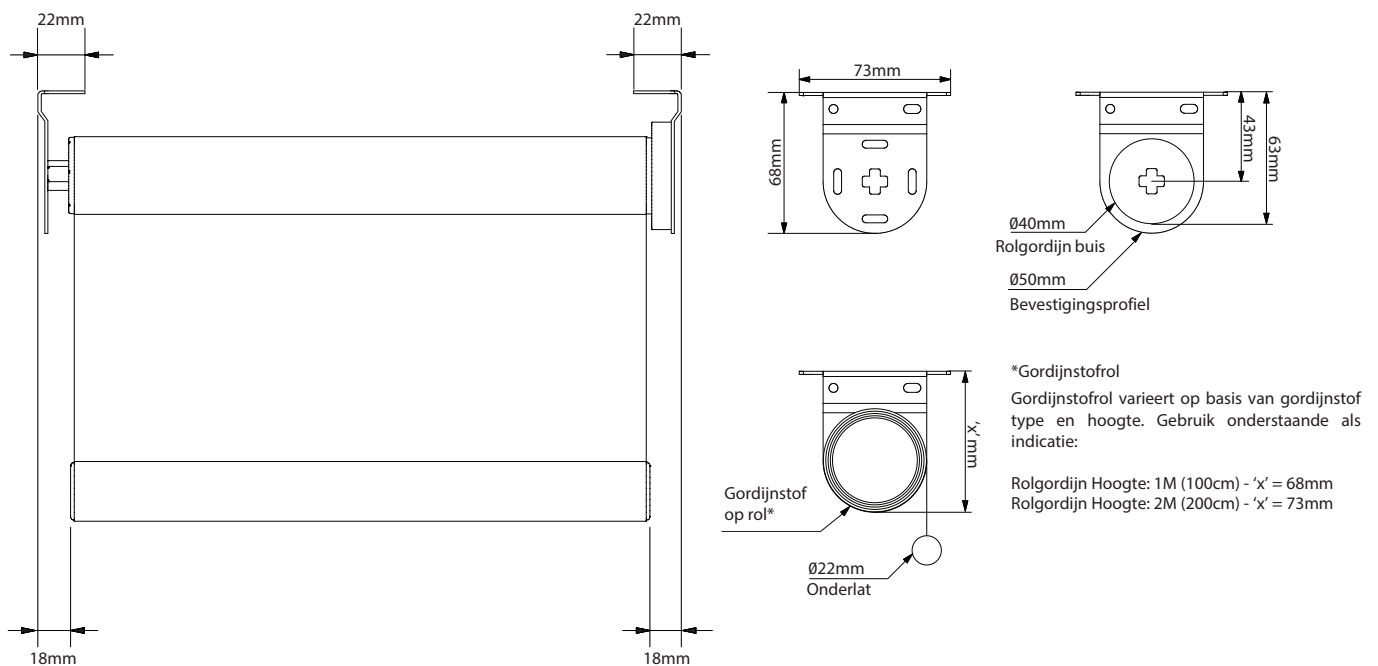

Op batterijen aangedreven rolgordijnsysteem

STANDAARD ROLGORDIJSYSTEEM ONDERDELEN

AFMETINGEN BEVESTIGINGSTEUNEN EN STOF

OPEN CASSETTE SYSTEEM

GESLOTEN CASSETTE SYSTEEM