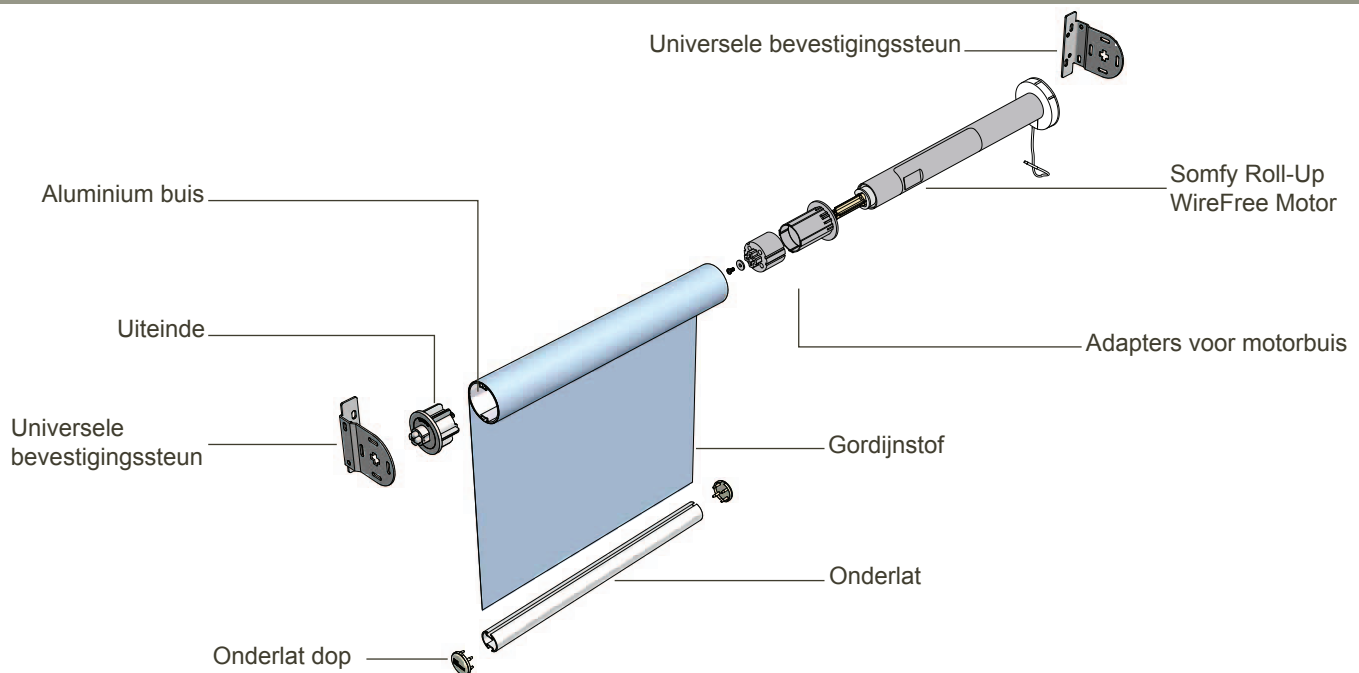

Op batterijen aangedreven rolgordijnsysteem

STANDAARD ROLGORDIJSYSTEEM ONDERDELEN

AFMETINGEN BEVESTIGINGSTEUNEN EN STOF

OPEN CASSETTE SYSTEEM

GESLOTEN CASSETTE SYSTEEM